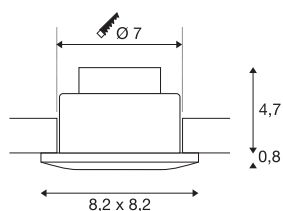

KIT OUT 65 LED CARRE

encastré, titane, 12W, 3000K, 38°, alim incluse

L'encastré de plafond OUT 65 innovant séduit par son aspect original. Son indice de protection IP65 permet de l'utiliser à l'extérieur ou dans les pièces humides. Disponible en noir, blanc, gris argent ou titane, il peut être choisi de forme ronde ou carrée. Équipé d'une puissante COB LED blanc chaud logée dans un insert inclinable et d'une alimentation LED, ce kit répond à toutes les exigences en matière d'éclairage général. Le raccordement électrique s'effectue sur la tension secteur 230V.

INFORMATIONS TECHNIQUES

Réf.	114477
Code IP	IP 65
Montage	Encastrément
Détails de montage	Plafond
Variable	Oui
Technologie de variation de l'éclairage	Variateur en début de phase
Tension nominale primaire	220-240V ~50/60Hz
Courant / tension secondaire	500 mA
Classe de protection	II
Puissance en watts	11 W
Lumen	590 lm
Température de couleur	3000 Kelvin
Angle de rayonnement	38 °
Coloris	gris
IRC	90
Données LXXBXX	L70B50
Durée de vie	40000 h
Répartition de l'intensité lumineuse	rotosymétrique
Sortie lumineuse	direct
Longueur	8.2 cm
Largeur	8.2 cm
Hauteur	6 cm

Poids net	0.347 kg
Poids brut	0.413 kg
Forme de découpe	rond
Profondeur d'encastrement	10 cm
Diamètre d'encastrement	7 cm