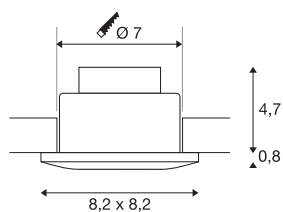

OUT 65

utendørs innfelt taklampe, LED 3000 K, firkantet, titan, 38°, 12 W, inkl. driver

Den innovative innfelte takarmaturet OUT 65 vekker begeistring med sitt uvanlige utseende. Med kapslingsklassen IP65 kan den benyttes utendørs eller i våtrom. Fås i sort, hvitt, sølvgrå eller titan og i rund eller kvadratisk form. Siden det er utstyrt med en effektiv, varmhvit COB LED i en innsats som er vippebar, og har en inkludert LED-Driver, er settet egnet som generell belysning. armaturet kobles direkte til 230 V nettspenning.

TEKNISKE DATA

Art.nr.	114477
IP-kode	IP 65
Montering	Innfelt montering
Montering detaljer	Tak
Kan dimmes	Ja
Dimmeteknologi	Fasesnitt
Primær merkespenning	220-240V ~50/60Hz
Sekundær strøm / spenning	500 mA
Kapslingsgrad	II
Systemeffekt	11 W
Lysytelse	590 lm
Lysfargetemperatur	3000 Kelvin
Spredningsvinkel	38 °
Farge	grå
CRI	90
LXXBXX-data	L70B50
Levetid	40000 h
Lysstyrkefordeling	rotasjonssymmetrisk
Lysåpning	direkte
Lengde	8.2 cm
Bredde	8.2 cm
Høyde	6 cm

Nettvekt	0.347 kg
Bruttvekt	0.413 kg
Utsnittsfom	rund
Innfellingsdybde	10 cm
Innfellingsdiameter	7 cm