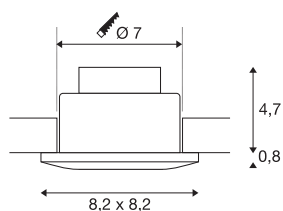

OUT 65

уличный встраиваемый в потолок светильник, светодиодный, 3000 К, квадратный, титановый, 38°, 12 Вт, драйвер в комплекте

Инновационный встраиваемый в потолок светильник OUT 65 впечатляет необычной оптикой. Он имеет степень защиты IP65 и может применяться вне помещений или во влажных помещениях. Светильник, который может иметь круглую или квадратную форму, и несколько вариантов корпуса: черный, белый или титановый. Благодаря наличию мощного CO-B-светодиода с теплым белым цветом свечения и светодиодного драйвера, включенного в комплект, набор соответствует требованиям к общему освещению. Прямое подключение к электросети напряжением 230 В.

Технические характеристики

Тов. №	114477
IP Code	IP 65
Сборка	Встраиваемый
Детали сборки	Потолок
С регулировкой яркости	Да
Технология регулирования яркости	Фазовая отсечка
Номинальное первичное напряжение	220-240V ~50/60Hz
Вторичный ток / напряжение	500 mA
Класс защиты	II
Мощность	11 W
Световой поток	590 lm
Цветовая температура	3000 Kelvin
Половинный угол	38 °
Цвет	серый
CRI	90
LXXBXX Данные	L70B50
Срок службы	40000 h
Распределение силы света	с симметрией относительно оси вращения
Световое отверстие	прямой
Длина	8.2 cm
Ширина	8.2 cm

Высота	6 см
Вес нетто	0.347 kg
вес брутто	0.413 kg
Форма сечения	круглый
Установочная глубина	10 см
Установочный диаметр	7 см