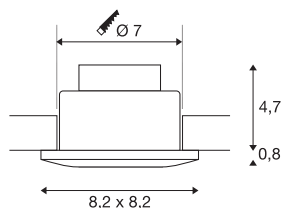

OUT 65

zunanja stropna vgradna svetilka, LED, 3000K, oglata, videz titana, 38°, 12W vklj. gonilnik

Inovativna OUT 65 stropna vgradna svetilka ima neobičajno optiko. Spada v zaščitni razred IP65, zato je primerna za zunanjo uporabo in za vlažne prostore. Na voljo je v črni, beli, srebrno sivi barvi ali z videzom titana. Svetilka je lahko okrogle ali kvadratne oblike. Opremljena je z zmogljivo COB LED žarnico, ki oddaja toplo belo svetlobo in jo je mogoče nagibati, v paket pa je vključen tudi LED gonilnik, kar omogoča uporabo svetilke za splošno razsvetljavo. Svetilka deluje na omrežju z napetostjo 230 V.

TEHNIČNI PODATKI

Št. art.	114477
IP koda	IP 65
Montaža	Vgradnja
Podrobnosti montaže	Strop
Možnost zatemnitve	Da
Tehnologija zatemnitve	Fazni zarez
Primarna nazivna napetost	220-240V ~50/60Hz
Sekundarni tok / napetost	500 mA
Zaščitni razred	II
El. moč	11 W
Lumini	590 lm
Barvna temperatura	3000 Kelvin
Kot sevanja	38 °
Barva	siva
CRI	90
LXXBXX podatki	L70B50
Življenjska doba	40000 h
Razporeditev svetilnosti	simetrično vrtenje
Svetenje	neposredno
Dolžina	8.2 cm
Širina	8.2 cm
Višina	6 cm

Neto teža	0.347 kg
Bruto teža	0.413 kg
Oblika izreza	okrogla
Globina vgradnje	10 cm
Premer vgradnje	7 cm