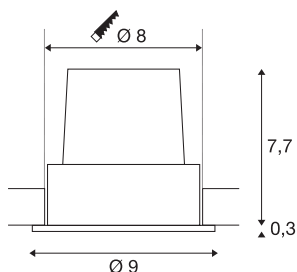

## H-LIGHT 1

vestavné svítidlo, LED, 2700K, kulaté, černé, 20°, 11,5-W, vč. ovladače, upínací pružiny

Řada vestavných svítidel H-LIGHT 1 přesvědčí svým štíhlým a elegantním provedením, integrovaný modul LED s teplým bílým světlem zajistí svým úzkým úhlem záření 20° decentní a náladové osvětlení. Díky ovladači LED obsaženému v sadě je svítidlo přímo připravené k připojení k síťovému napětí 230 V.

## TECHNICKÁ DATA

Č. výrobku	114480
Otočné nebo výkyvné	výkyvné
Kód IP	IP 20
Montáž	Montáž
Podrobnosti montáže	Strop
Stmívatelné	Áno
Technologie stmívání	Stmívač pro fázové zatížení, Stmívač pro kapacitní zatížení
Primární jmenovité napětí	220-240V ~50/60Hz
Sekundární proud / napětí	500 mA
Třída ochrany	II
Příkon	11 W
Úroveň rozběhového proudu	2 A
Doba trvání rozběhového proudu	40 μs
Stroboskopický efekt (SVM)	0.02
Lumen	265 lm
Teplota barvy světla	2700 Kelvin
Úhel záření	20 °
Barva	černá
CRI	80
Data LXXBXX	L70B50
Životnost	40000 h
Výška	8 cm

## Světelného Zdroje

916341	
--------	---

Průměr	9 cm
Hmotnost netto	0.328 kg
Celková hmotnost	0.381 kg
Tvar výřezu	kulaté
Vestavná hloubka	8 cm
Vestavný průměr	8 cm
BIG WHITE strana	232