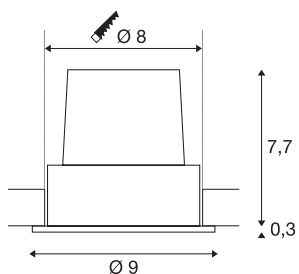

H-LIGHT 1

luminaria empotrada, led, 2700 K, redonda, negro, 20°, 11,5 W, incl. controlador, resorte de clip

La serie de luminarias empotradas H-LIGHT 1 convence por su construcción sobria y elegante y el módulo led blanco cálido integrado proporciona, con su estrecho grado de radiación de 20°, una iluminación discreta y orientada al ambiente. Gracias al controlador led incluido en el set, la luminaria se puede conectar directamente a una tensión eléctrica de 230 V.

Datos técnicos

Art. N.º	114480
Giratoria u orientable	orientable
Código IP	IP 20
Montaje	Empotrado
Detalles de montaje	Techo
Dimerizable	Sí
Tecnología de regulación	Corte de fase inicial, Corte de fase final
Voltaje nominal primario	220-240V ~50/60Hz
Corriente eléctrica / Tensión secundaria	500 mA
Clase de protección	II
Potencia	11 W
Nivel de corriente de entrada	2 A
Duración de la corriente de entrada	40 µs
Efecto estroboscópico (SVM)	0.02
Flujo luminoso	265 lm
Temperatura del color de la luz	2700 Kelvin
Semiángulo de dispersión	20 °
Color	negro
IRC	80
Datos LXXBXX	L70B50
Vida útil	40000 h
Altura	8 cm

Fuente de luz

916341	
--------	---

Diámetro	9 cm
Peso neto	0.339 kg
Peso bruto	0.4 kg
Forma de la estructura	ronda
Profundidad del montaje	8 cm
Diámetro de montaje	8 cm
Página BIG WHITE	399