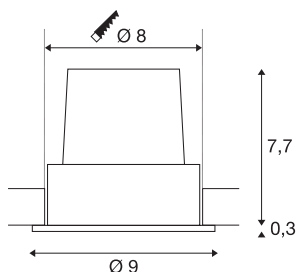

H-LIGHT 1

innfelt lampe, LED, 2700 K, rund, sort, 20°, 11, 5 W, inkl. driver, klipsfjær

H-LIGHT 1 er en serie innfelte downlight som overbeviser med sin enkle, elegante fasong. Den integrerte, varmhvite LED-modulen skaper et diskret stemningslys med en smal strålevinkel på 20°. Settet omfatter også en LED-Driver, slik at downlightet kan kobles direkte til 230 V nettspenning.

TEKNISKE DATA

Art.nr.	114480
EL nummer	3260308
Drei- og svingbar	svingbar
IP-kode	IP 20
Montering	Innfelt montering
Montering detaljer	Tak
Kan dimmes	Ja
Dimmeteknologi	Fasesnitt, Faseavsnitt
Primær merkespenning	220-240V ~50/60Hz
Sekundær strøm / spenning	500 mA
Kapslingsgrad	II
Systemeffekt	11 W
Høy innkoblingsstrøm	2 A
Varighet innkoblingsstrøm	40 µs
Strobeeffekt (SVM)	0.02
Lysytelse	265 lm
Lysfargetemperatur	2700 Kelvin
Spredningsvinkel	20 °
Farge	svart
CRI	80
LXXBXX-data	L70B50
Levetid	40000 h

Lyskilde

916341	
--------	---

Høyde	8 cm
Diameter	9 cm
Nettvekt	0.328 kg
Bruttvekt	0.381 kg
Utsnittsfom	rund
Innfellingsdybde	8 cm
Innfellingsdiameter	8 cm
BIG WHITE side	232