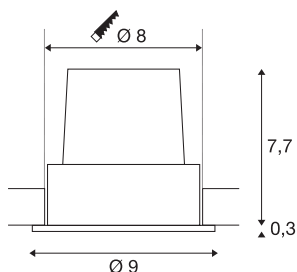

H-LIGHT 1

inbouwarmatuur, LED, 2700K, rond, zwart, 20°, 11,5W, incl. driver, clipveer

De H-LIGHT 1 HOLE reeks van inbouwarmaturen overtuigt door zijn eenvoudige en elegante bouwvorm, de geïntegreerde warm witte LED-module zorgt met zijn smalle uitstralingshoek van 20° voor een discrete en sfeervolle verlichting. Dankzij de in de set inbegrepen LED-driver is de lamp meteen klaar voor aansluiting op 230 V netspanning.

TECHNISCHE GEGEVENS

Art.nr.	114480
Draai- of zwenkbaar	kantelbaar
IP-code	IP 20
Montage	inbouw
Montagebeschrijving	plafond
dimbaar	Ja
Dimtechnologie	faseaansnijding, faseafsnijding
Primaire nominale spanning	220-240V ~50/60Hz
Secundaire stroom/spanning	500 mA
Beschermingsklasse	II
Wattage	11 W
Niveau van inschakelstroom	2 A
Duur van inschakelstroom	40 µs
Stroboscopisch effect (SVM)	0.02
Lumen	265 lm
Lichtkleurtemperatuur	2700 Kelvin
Stralingshoek	20 °
Kleur	zwart
CRI	80
LXXBXX-gegevens	L70B50
Levensduur	40000 h
Hoogte	8 cm

Lichtbron

916341	
--------	---

Diameter	9 cm
Nettogewicht	0.328 kg
Brutogewicht	0.381 kg
Uitsparingsvorm	rond
Inbouwdiepte	8 cm
Inbouwdiameter	8 cm
BIG WHITE pagina	232