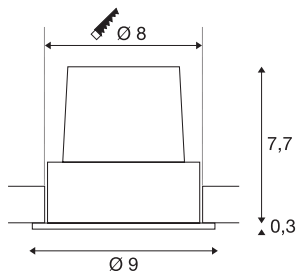

H-LIGHT 1

luminaria empotrada, led, 2700 K, redonda, blanco, 20°, 11,5 W, incl. controlador, resorte de clip

La serie de luminarias empotradas H-LIGHT 1 convence por su construcción sobria y elegante y el módulo led blanco cálido integrado proporciona, con su estrecho grado de radiación de 20°, una iluminación discreta y orientada al ambiente. Gracias al controlador led incluido en el set, la luminaria se puede conectar directamente a una tensión eléctrica de 230 V.

Datos técnicos

Art. N.º	114481
Giratoria u orientable	orientable
Código IP	IP 20
Montaje	Empotrado
Detalles de montaje	Techo
Dimerizable	Sí
Tecnología de regulación	Corte de fase inicial, Corte de fase final
Voltaje nominal primario	220-240V ~50/60Hz
Corriente eléctrica / Tensión secundaria	500 mA
Clase de protección	II
Potencia	11 W
Nivel de corriente de entrada	2 A
Duración de la corriente de entrada	40 µs
Efecto estroboscópico (SVM)	0.02
Flujo luminoso	265 lm
Temperatura del color de la luz	2700 Kelvin
Semiángulo de dispersión	20 °
Color	blanco
IRC	80
Datos LXXBXX	L70B50
Vida útil	40000 h
Altura	8 cm

Fuente de luz

916341	
--------	---

Diámetro	9 cm
Peso neto	0.331 kg
Peso bruto	0.386 kg
Forma de la estructura	ronda
Profundidad del montaje	8 cm
Diámetro de montaje	8 cm
Página BIG WHITE	399