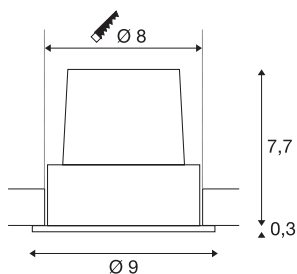

## H-LIGHT 2

innfelt lampe, LED, 2700 K, oval, sort, 20°, 11, 5 W, inkl. driver, klipsfjær

H-LIGHT 2 er en serie innfelte armatur som overbeviser med sin enkle, elegante fasong. Den integrerte, varmhvite LED-modulen skaper et diskret stemningslys med en smal strålevinkel på 20°. Settet omfatter også en LED-Driver, slik at armaturet kan kobles direkte til 230 V nettspenning.

## TEKNISKE DATA

Art.nr.	114490
Drei- og svingbar	svingbar
IP-kode	IP 20
Montering	Innfelt montering
Montering detaljer	Tak
Kan dimmes	Ja
Dimmeteknologi	Fasesnitt, Faseavsnitt
Primær merkespenning	220-240V ~50/60Hz
Sekundær strøm / spenning	500 mA
Kapslingsgrad	II
Systemeffekt	11 W
Høy innkoblingsstrøm	2 A
Varighet innkoblingsstrøm	40 µs
Strobeffekt (SVM)	0.02
Lysytelse	395 lm
Lysfargetemperatur	2700 Kelvin
Spredningsvinkel	20 °
Farge	svart
CRI	80
LXXBXX-data	L70B50
Levetid	40000 h
Høyde	8 cm

## Lyskilde

916341	
--------	---

<b>Diameter</b>	9 cm
<b>Nettvekt</b>	0.333 kg
<b>Bruttvekt</b>	0.388 kg
<b>Utsnittsfom</b>	rund
<b>Innfellingsdybde</b>	8 cm
<b>Innfellingsdiameter</b>	8 cm