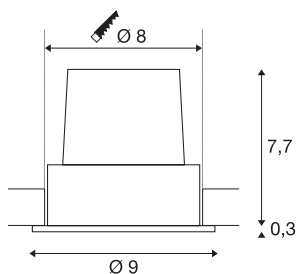

H-LIGHT 3

innfelt lampe, LED, 2700 K, reflektor, sort, 20°, 12W, inkl. driver, klipsfjær

H-LIGHT 3 er en serie innfelte armatur som overbeviser med sin enkle, elegante fasong. Den integrerte, varmhvite LED-modulen skaper et diskret stemningslys med en smal strålevinkel på 20°. Settet omfatter også en LED-Driver, slik at armaturet kan kobles direkte til 230 V nettspenning.

TEKNISKE DATA

Art.nr.	114500
Drei- og svingbar	svingbar
IP-kode	IP 20
Montering	Innfelt montering
Montering detaljer	Tak
Kan dimmes	Ja
Dimmeteknologi	Fasesnitt, Faseavsnitt
Primær merkespenning	220-240V ~50/60Hz
Sekundær strøm / spenning	500 mA
Kapslingsgrad	II
Systemeffekt	11 W
Høy innkoblingsstrøm	2 A
Varighet innkoblingsstrøm	40 µs
Strobeffekt (SVM)	0.02
Lysytelse	540 lm
Lysfargetemperatur	2700 Kelvin
Spredningsvinkel	20 °
Farge	svart
CRI	80
LXXBXX-data	L70B50
Levetid	40000 h
Høyde	8 cm

Lyskilde

916341	
--------	---

Diameter	9 cm
Nettovekt	0.32 kg
Bruttovekt	0.379 kg
Utsnittsfom	rund
Innfellingsdybde	8 cm
Innfellingsdiameter	8 cm