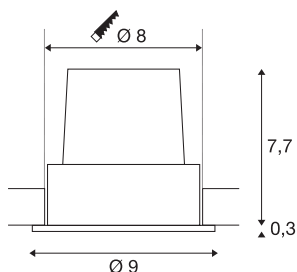

H-LIGHT 3

inbouwarmatuur, LED, 2700K, reflector, zwart, 20°, 12-W, incl. driver, clipveer

De H-LIGHT 3 HOLE reeks van inbouwarmaturen overtuigt door zijn eenvoudige en elegante bouwvorm, de geïntegreerde warm witte LED-module zorgt met zijn smalle uitstralingshoek van 20° voor een discrete en sfeervolle verlichting. Dankzij de in de set inbegrepen LED-driver is de lamp meteen klaar voor aansluiting op 230 V netspanning.

TECHNISCHE GEGEVENS

Art.nr.	114500
Draai- of zwenkbaar	kantelbaar
IP-code	IP 20
Montage	inbouw
Montagebeschrijving	plafond
dimbaar	Ja
Dimtechnologie	faseaansnijding, faseafsnijding
Primaire nominale spanning	220-240V ~50/60Hz
Secundaire stroom/spanning	500 mA
Beschermingsklasse	II
Wattage	11 W
Niveau van inschakelstroom	2 A
Duur van inschakelstroom	40 µs
Stroboscopisch effect (SVM)	0.02
Lumen	540 lm
Lichtkleurtemperatuur	2700 Kelvin
Stralingshoek	20 °
Kleur	zwart
CRI	80
LXXBXX-gegevens	L70B50
Levensduur	40000 h
Hoogte	8 cm

Lichtbron

916341	
--------	---

Diameter	9 cm
Nettogewicht	0.32 kg
Brutogewicht	0.379 kg
Uitsparingsvorm	rond
Inbouwdiepte	8 cm
Inbouwdiameter	8 cm