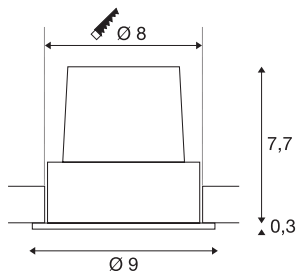

H-LIGHT 3

inbouwarmatuur, led, 2700 K, reflector, wit, 20°, 11,5 W, incl. driver, spiraalveerklem

De H-LIGHT 3 inbouwarmatuurserie maakt indruk door hun eenvoudige en elegante uitvoering, dat geïntegreerde warm witte ledmodule zorgt mee zijn smalle stralingshoeken van 20° voor een onopvallende en sfeer georiënteerde uitstraling. Dankzij de meegeleverde led driver is de armatuur klaar voor directe aansluiting op 230 V netspanning.

TECHNISCHE SPECIFICATIES

Art.nr.	114501
Draai- of kantelbaar	zwenkbaar
IP-code	IP 20
Montage	Inbouw
Montagebeschrijving	Plafond
Dimbaar	Ja
Dimtechniek	Fase-aansnijding, Fase-afsnijding
Primaire nominale spanning	220-240V ~50/60Hz
Secundaire stroom / spanning	500 mA
Veiligheidsklasse	II
Wattage	11 W
Niveau van inschakelstroom	2 A
Duur van inschakelstroom	40 µs
Stroboscopisch effect (SVM)	0.02
Lumen	540 lm
Lichtkleurtemperatuur	2700 Kelvin
Stralingshoek	20 °
Kleur	wit
CRI	80
LXXBXX gegevens	L70B50
Levensduur	40000 h
Hoogte	8 cm

Lichtbron

916341	
--------	---

Diameter	9 cm
Nettogewicht	0.333 kg
Brutogewicht	0.394 kg
Vorm inbouwopening	rond
Inbouwdiepte	8 cm
Inbouwdiameter	8 cm