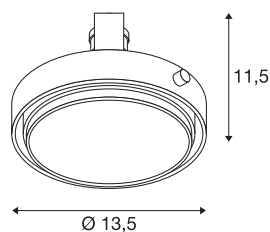

## QPAR111 MODUL

til AIXLIGHT PRO innfellingsramme, QPAR111, matt hvit, maks. 75 W

230V-QPAR111 MODUL til bruk i passende monteringsbokser fås i matt hvitt og sølvgrått. Modulinnsetsen kan kobles direkte til 230 V nettspenning.

## TEKNISKE DATA

Art.nr.	115011
Sokkel	GU10
Lyskilde	QPAR111
Antall lyskilder	1
Lyskilder inkludert	Nei
Drei- og svingbar	Roterbar og svingbar
IP-kode	IP 20
Primær merkespenning	220-240V ~50/60Hz
Kapslingsgrad	I
Systemeffekt	75 W
Farge	hvit
Lysåpning	direkte
Høyde	11.5 cm
Diameter	13.5 cm
Nettvekt	0.336 kg
Bruttovekt	0.424 kg