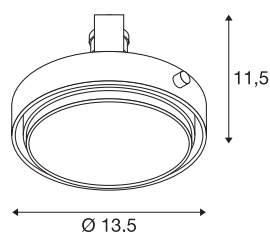

QPAR111 MODULE

voor AIXLIGHT PRO inbouwframe, QPAR111, matwit, max. 75W

De hoogvolt QPAR111 MODULE voor gebruik in passende inbouwbehuizingen is verkrijgbaar in de kleuren matwit en zilvergrijs. Het module-inzetstuk wordt voor de rechtstreekse aansluiting op 230V netspanning geleverd.

TECHNISCHE GEGEVENS

Art.nr.	115011
Fitting	GU10
Lamp	QPAR111
Aantal fittingen	1
Inclusief lampen	Geen
Draai- of zwenkbaar	Draai- en kantelbaar
IP-code	IP 20
Primaire nominale spanning	220-240V ~50/60Hz
Beschermingsklasse	I
Wattage	75 W
Kleur	wit
Lichtuitlaat	direct
Hoogte	11.5 cm
Diameter	13.5 cm
Nettogewicht	0.336 kg
Brutogewicht	0.424 kg