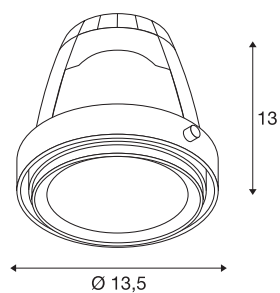

## AIXLIGHT® PRO

module COB LED, blanc/noir, LED, 3000K

Le module COB LED a été spécialement conçu pour être utilisé dans le cadre de montage AIXLIGHT PRO. Le module COB LED blanc chaud est disponible en version blanc mat ou gris argent avec différents angles de rayonnement. Une alimentation LED fournissant un courant constant de 700mA/1000mA ou 1050 mA est requise pour le fonctionnement. Ne convient pas aux cadres de montage Flat.

## INFORMATIONS TECHNIQUES

Réf. :	115183
Hauteur	13 cm
Diamètre	13.5 cm
Poids net	0.523 kg
Poids brut	0.652 kg
Code IP	IP 20
Montage	Encastrement
Détails de montage	Plafond avec accessoires
Lumen	3500 lm
Température de couleur	3000 Kelvin
Angle de rayonnement	30 °
Coloris	blanc
Durée de vie	30000 h