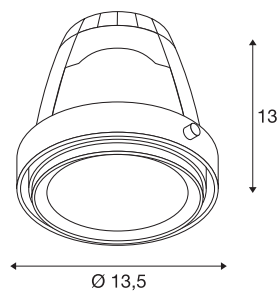

TEHNIČNI PODATKI

Št. art.	115197
IP koda	IP 20
Montaža	Vgradnja
Podrobnosti montaže	Strop z dodatki
Lumini	2700/3500 lm
Barvna temperatura	3000 Kelvin
Kot sevanja	70 °
Barva	siva
Življenjska doba	30000 h
Razporeditev svetilnosti	simetrično vrtenje
Svetenje	neposredno
Višina	13 cm
Premer	13.5 cm
Neto teža	0.536 kg
Bruto teža	0.65 kg