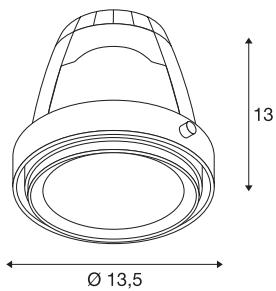

MODULE COB LED pr AIXLIGHT PRO

blanc 12° 4200K, IRC90, produits frais

Le module COB LED a été conçu pour être utilisé dans le cadre de montage AIXLIGHT PRO. Ce produit spécial est adapté pour l'éclairage de vêtements et de produits frais. Le module COB LED blanc froid est disponible en version blanc ou gris argent avec différents angles de rayonnement et s'utilise donc de manière flexible dans les magasins ou la restauration. Une alimentation LED fournissant un courant constant de 700mA est requise pour le fonctionnement. Ne convient pas aux cadres de montage Flat.

INFORMATIONS TECHNIQUES

Réf. :	115201
Hauteur	13 cm
Diamètre	13.5 cm
Poids net	0.516 kg
Poids brut	0.64 kg
Code IP	IP 20
Montage	Encastrement
Détails de montage	Plafond avec accessoires
Lumen	1950 lm
Température de couleur	4200 Kelvin
Angle de rayonnement	12 °
Coloris	blanc
Durée de vie	30000 h