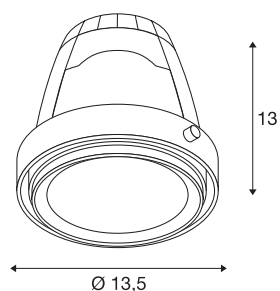

MODULE COB LED pr AIXLIGHT PRO

blanc 70° 4200K, IRC90, produits frais

Le module COB LED a été conçu pour être utilisé dans le cadre de montage AIXLIGHT PRO. Ce produit spécial est adapté pour l'éclairage de vêtements et de produits frais. Le module COB LED blanc froid est disponible en version blanc ou gris argent avec différents angles de rayonnement et s'utilise donc de manière flexible dans les magasins ou la restauration. Une alimentation LED fournissant un courant constant de 700mA est requise pour le fonctionnement. Ne convient pas aux cadres de montage Flat.

INFORMATIONS TECHNIQUES

Réf.	115207
Code IP	IP20
Montage	Encastrément
Détails de montage	Plafond avec accessoires
Lumen	1950 lm
Température de couleur	4200 Kelvin
Angle de rayonnement	70 °
Coloris	blanc
Durée de vie	30000 h
Répartition de l'intensité lumineuse	rotosymétrique
Sortie lumineuse	direct
Hauteur	13 cm
Diamètre	13.5 cm
Poids net	0.526 kg
Poids brut	0.647 kg