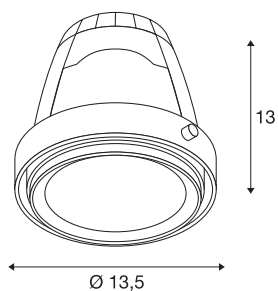

MÓDULO LED COB para marco empotrado AIXLIGHT PRO

blanco mate, 30°, CRI65+

El módulo led COB ha sido diseñado para el uso en marcos empotrados AIXLIGHT PRO. Este producto especial es apto para la iluminación de productos cárnicos y no para la iluminación ambiental general. El módulo led COB blanco frío está disponible con un acabado blanco o gris plata en diferentes ángulos de radiación. Para el funcionamiento se necesita un controlador led con una corriente constante de 700 mA. No es adecuado para marcos empotrados planos.

Datos técnicos

Art. N.º	115213
Código IP	IP 20
Montaje	Empotrado
Detalles de montaje	Techo con accesorio
Flujo luminoso	1300 lm
Temperatura del color de la luz	3600 Kelvin
Semiángulo de dispersión	30 °
Color	blanco
Vida útil	30000 h
Distribución de la intensidad luminosa	de rotación simétrica
Salida de la luz	Directa
Altura	13 cm
Diámetro	13.5 cm
Peso neto	0.511 kg
Peso bruto	0.634 kg