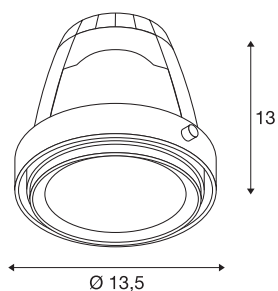

COB LED MODUL til AIX-LIGHT PRO innfellingsramme

matt hvit, 30°, CRI65+

COB LED-modulen er spesielt utviklet til bruk i AIXLIGHT PRO innfellingsramme. Dette spesialproduktet egner seg til belysning av kjøttprodukter og ikke generell rombelysning. COB LED-modulen lyser kaldhvitt og fås i hvit eller sølvgrå utførelse og med ulike spredningsvinkler. Driften krever en LED-Driver med konstantstrøm på 700mA. Passer ikke til Flat-innfellingsrammer.

TEKNISKE DATA

Art.nr.	115213
IP-kode	IP 20
Montering	Innfelt montering
Montering detaljer	Tak med tilbehør
Lysytelse	1300 lm
Lysfargetemperatur	3600 Kelvin
Spredningsvinkel	30 °
Farge	hvit
Levetid	30000 h
Lysstyrkefordeling	rotasjonssymmetrisk
Lysåpning	direkte
Høyde	13 cm
Diameter	13.5 cm
Nettvekt	0.511 kg
Bruttvekt	0.634 kg