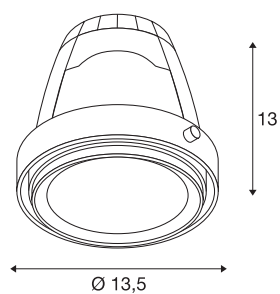

## COB LED modul

za AIXLIGHT PRO vgradni okvir, matiran bel, 30°, CRI-90+

COB LED modul je bil razvit posebej za uporabo z vgradnim okvirjem AIXLIGHT PRO. Ta specialni izdelek je primeren za razsvetljavo peciva. COB LED modul, ki oddaja toplo belo svetlobo, je na voljo v beli ali srebrno sivi barvi in z različnimi sevalnimi koti. Za delovanje svetilke potrebujete LED gonilnik s konstantnim tokom 700 mA. Ni primerno za Flat vgradni okvir.

## TEHNIČNI PODATKI

Št. art.	115223
IP koda	IP 20
Montaža	Vgradnja
Podrobnosti montaže	Strop z dodatki
Lumini	1650 lm
Barvna temperatura	3200 Kelvin
Kot sevanja	30 °
Barva	bela
Življenjska doba	30000 h
Razporeditev svetilnosti	simetrično vrtenje
Svetenje	neposredno
Višina	13 cm
Premer	13.5 cm
Neto teža	0.5 kg
Bruto teža	0.595 kg