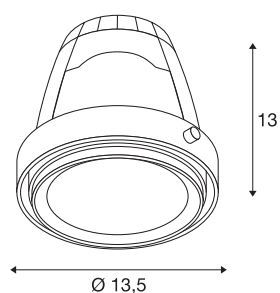

## AIXLIGHT® PRO

module COB LED, gris argent/noir, LED, 26W, 4200K

Le module COB LED a été conçu pour être utilisé dans le cadre de montage AIXLIGHT PRO. Ce produit spécial est adapté pour l'éclairage de vêtements et de produits frais. Le module COB LED blanc froid est disponible en version blanc ou gris argent avec différents angles de rayonnement et s'utilise donc de manière flexible dans les magasins ou la restauration. Une alimentation LED fournissant un courant constant de 700mA est requise pour le fonctionnement. Ne convient pas aux cadres de montage Flat.

## INFORMATIONS TECHNIQUES

Réf. :	115233
Hauteur	13 cm
Diamètre	13.5 cm
Poids net	0.516 kg
Poids brut	0.638 kg
Code IP	IP 20
Montage	Encastrement
Détails de montage	Plafond avec accessoires
Lumen	1950 lm
Température de couleur	4200 Kelvin
Angle de rayonnement	30 °
Coloris	gris
Durée de vie	30000 h