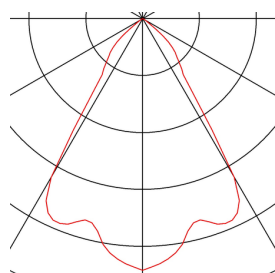

MODULE COB LED pr AIXLIGHT PRO

gris 70° 4200K, IRC90, produits frais

Le module COB LED a été conçu pour être utilisé dans le cadre de montage AIXLIGHT PRO. Ce produit spécial est adapté pour l'éclairage de vêtements et de produits frais. Le module COB LED blanc froid est disponible en version blanc ou gris argent avec différents angles de rayonnement et s'utilise donc de manière flexible dans les magasins ou la restauration. Une alimentation LED fournissant un courant constant de 700mA est requise pour le fonctionnement. Ne convient pas aux cadres de montage Flat.

INFORMATIONS TECHNIQUES

Réf. :	115237
Hauteur	13 cm
Diamètre	13.5 cm
Poids net	0.524 kg
Poids brut	0.65 kg
Code IP	IP 20
Montage	Encastrement
Détails de montage	Plafond avec accessoires
Lumen	1950 lm
Température de couleur	4200 Kelvin
Angle de rayonnement	70 °
Coloris	gris
Durée de vie	30000 h