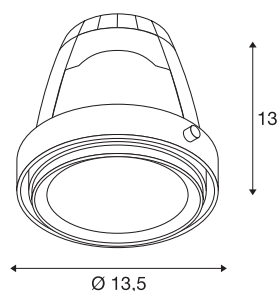

MODULE COB LED pr AIXLIGHT PRO

gris 70° 4200K, IRC90, produits frais

Le module COB LED a été conçu pour être utilisé dans le cadre de montage AIXLIGHT PRO. Ce produit spécial est adapté pour l'éclairage de vêtements et de produits frais. Le module COB LED blanc froid est disponible en version blanc ou gris argent avec différents angles de rayonnement et s'utilise donc de manière flexible dans les magasins ou la restauration. Une alimentation LED fournissant un courant constant de 700mA est requise pour le fonctionnement. Ne convient pas aux cadres de montage Flat.

INFORMATIONS TECHNIQUES

Réf. :	115237
Hauteur	13 cm
Diamètre	13.5 cm
Poids net	0.524 kg
Poids brut	0.65 kg
Code IP	IP 20
Montage	Encastrement
Détails de montage	Plafond avec accessoires
Lumen	1950 lm
Température de couleur	4200 Kelvin
Angle de rayonnement	70 °
Coloris	gris
Durée de vie	30000 h