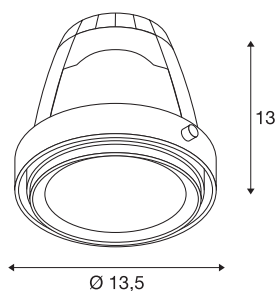

COB LED MODUL til AIX-LIGHT PRO innfellingsramme

sølvgrå, 70°, CRI90+

COB LED-modulen er spesielt utviklet til bruk i AIXLIGHT PRO innfellingsramme. Dette spesialproduktet egner seg til belysning av produkter som klær og ferskvarer. Den kaldhvite COB LED-modulen fås i hvit eller sølvgrå med ulike spredningsvinkler og er fleksibel i bruk i butikker og gastronomi. Driften krever en LED-Driver med konstantstrøm på 700mA. Passer ikke til Flat-innfellingsrammer.

TEKNISKE DATA

Art.nr.	115237
IP-kode	IP 20
Montering	Innfelt montering
Montering detaljer	Tak med tilbehør
Lysytelse	1950 lm
Lysfargetemperatur	4200 Kelvin
Spredningsvinkel	70 °
Farge	grå
Levetid	30000 h
Lysstyrkefordeling	rotasjonssymmetrisk
Lysåpning	direkte
Høyde	13 cm
Diameter	13.5 cm
Nettvekt	0.524 kg
Bruttvekt	0.65 kg