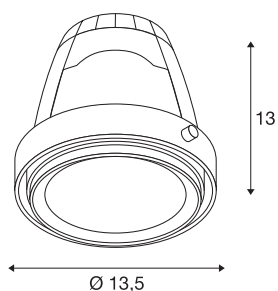

COB LED MODULE

voor AIXLIGHT PRO-inbouwframe, zilvergrijs, 70°, CRI-90+

De COB-ledmodule is voor toepassing in het AIXLIGHT PRO-inbouwframe ontworpen. Dit speciale product is geschikt om producten in winkels zoals kleding en verse producten te verlichten. De koudwitte COB LED-module is in witte of zilvergrijze uitvoering met verschillende stralingshoeken verkrijgbaar en kan dus flexibel toegepast worden in modezaken en verswinkels. Voor het gebruik is een led-driver met een constante stroom van 700 mA nodig. Niet passend voor FLAT-inbouwframe.

TECHNISCHE SPECIFICATIES

Art.nr.	115237
IP-code	IP 20
Montage	Inbouw
Montagebeschrijving	Plafond met accessoires
Lumen	1950 lm
Lichtkleurtemperatuur	4200 Kelvin
Stralingshoek	70 °
Kleur	grijs
Levensduur	30000 h
Lichtsterkteverdeling	rotatiesymmetrisch
Lichtval	direct
Hoogte	13 cm
Diameter	13.5 cm
Nettogewicht	0.524 kg
Brutogewicht	0.65 kg