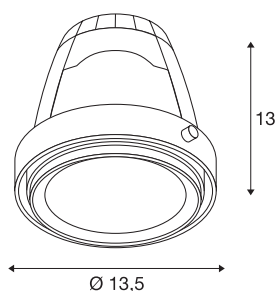

COB LED modul

za AIXLIGHT PRO vgradni okvir, srebrno siv, 70°, CRI-90+

COB LED modul je bil razvit posebej za uporabo z vgradnim okvirjem AIXLIGHT PRO. Ta specialni izdelek je primeren za razsvetljavo oblačil in svežega blaga. Hladno bel COB LED modul je na voljo v beli ali srebrno sivi različici z različnimi sevalnimi koti in je tako prilagodljivo uporaben v trgovinah oz. gastronomiji. Za delovanje svetilke potrebuje te LED gonilnik s konstantnim tokom 700 mA. Ni primerno za Flat vgradni okvir.

TEHNIČNI PODATKI

Št. art.	115237
IP koda	IP 20
Montaža	Vgradnja
Podrobnosti montaže	Strop z dodatki
Lumini	1950 lm
Barvna temperatura	4200 Kelvin
Kot sevanja	70 °
Barva	siva
Življenjska doba	30000 h
Razporeditev svetilnosti	simetrično vrtenje
Svetenje	neposredno
Višina	13 cm
Premer	13.5 cm
Neto teža	0.524 kg
Bruto teža	0.65 kg