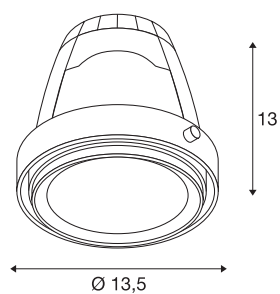

COB LED modul

za AIXLIGHT PRO vgradni okvir, srebrno siv, 30°, CRI-90+

COB LED modul je bil razvit posebej za uporabo z vgradnim okvirjem AIXLIGHT PRO. Ta specialni izdelek je primeren za razsvetljavo peciva. COB LED modul, ki oddaja toplo belo svetlobo, je na voljo v beli ali srebrno sivi barvi in z različnimi sevalnimi koti. Za delovanje svetilke potrebujete LED gonilnik s konstantnim tokom 700 mA. Ni primerno za Flat vgradni okvir.

TEHNIČNI PODATKI

Št. art.	115253
IP koda	IP 20
Montaža	Vgradnja
Podrobnosti montaže	Strop z dodatki
Lumini	1650 lm
Barvna temperatura	3200 Kelvin
Kot sevanja	30 °
Barva	siva
Življenjska doba	30000 h
Razporeditev svetilnosti	simetrično vrtenje
Svetenje	neposredno
Višina	13 cm
Premer	13.5 cm
Neto teža	0.508 kg
Bruto teža	0.637 kg