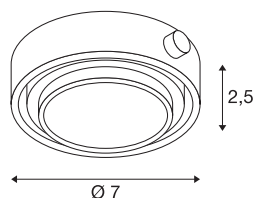

GU10 MODUL til AIX-LIGHT PRO 50

innfellingsramme, sølvgrå/sort, maks. 50 W

230V GU10 MODUL til bruk med passende monteringsbokser, fås i sølvgrå utføring. Modulinnsetsen kan kobles direkte til 230 V nettspenning.

TEKNISKE DATA

Art.nr.	115414
Antall lyskilder	1
Drei- og svingbar	Roterbar og svingbar
IP-kode	IP 20
Primær merkespenning	220-240V ~50/60Hz
Kapslingsgrad	II
Systemeffekt	50 W
Farge	grå
Lysåpning	direkte
Høyde	2.5 cm
Diameter	7 cm
Nettvekt	0.136 kg
Bruttovekt	0.196 kg