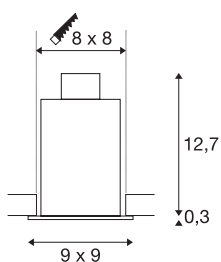

KADUX 1

vestavné svítidlo, jedna žárovka, QPAR51, hranaté, černé matné, max. 50 W, vč. upínacích pružin

Série vestavných svítidel KADUX se vyznačuje robustním pouzdem svítidla s odpovídajícím hodnotným charakterem a vzhledem. Držáky žárovky této vysokonapěťové verze GU10 jsou kardanově výklopné a umožňují tak individuální seřízení světelných kuželů. Vestavné svítidlo KADUX 1 se dodává připravené pro přímé připojení k síťovému napětí 230 V.

TECHNICKÁ DATA

Č. výrobku	115510
Objímka	GU10
Počet objímek	1
Otočné nebo výkyvné	otočné a výkyvné
Kód IP	IP 20
Montáž	Montáž
Podrobnosti montáže	Strop
Primární jmenovité napětí	220-240V ~50/60Hz
Třída ochrany	I
Příkon	50 W
Barva	černá
Výstup světla	přímé
Délka	9 cm
Šířka	9 cm
Výška	13 cm
Hmotnost netto	0.373 kg
Celková hmotnost	0.425 kg
Tvar výřezu	rohové
Vestavná délka	8 cm
Vestavná šířka	8 cm
Vestavná hloubka	13 cm
BIG WHITE strana	214