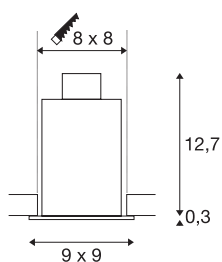

KADUX 1

Einbauleuchte, einflammig, QPAR51, eckig, schwarz matt, max. 50W, inkl. Clipfedern

Die KADUX Einbauleuchten Serie erscheint in einem robusten Leuchtgehäuse mit ansprechend hochwertiger Optik. Die Lampenhalter dieser GU10 Hochvoltversion sind kardanisch schwenkbar und erlauben so die individuelle Ausrichtung der Lichtkegel. Die KADUX 1 Einbauleuchte wird fertig für den direkten Anschluss an 230V Netzspannung geliefert.

TECHNISCHE DATEN

Art. Nr.	115510
Fassung	GU10
Anzahl Fassungen	1
Dreh- oder Schwenkbar	tiltable
IP Code	IP 20
Montage	Einbau
Montagedetails	Decke
Primäre Nennspannung	220-240V ~50/60Hz
Schutzklasse	I
Wattage	50 W
Farbe	schwarz
Länge	9 cm
Breite	9 cm
Höhe	13 cm
Nettogewicht	0.373 kg
Bruttogewicht	0.425 kg
Ausschnittsform	quadratisch
Einbaulänge	8 cm
Einbaubreite	8 cm
Einbautiefe	13 cm
BIG WHITE Seite	214