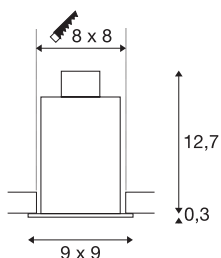

## KADUX 1

innfelt spotlight, 1x spot, GU10/QPAR51, firkantet, matt sort, maks. 50 W, inkl. klipsfjær

I KADUX-serien finner du innfelte downlight med robuste downlighthus i eksklusiv design. downlightholderne i denne GU10-230V-varianten kan dreiebar i alle retninger og gjør det mulig å stille inn lyset etter ønske. KADUX 1 innfelt downlight kan kobles direkte til 230 V nettspenning.

## TEKNISKE DATA

Art.nr.	115510
EL nummer	3217176
Sokkel	GU10
Antall lyskilder	1
Drei- og svingbar	Roterbar og svingbar
IP-kode	IP 20
Montering	Innfelt montering
Montering detaljer	Tak
Primær merkespenning	220-240V ~50/60Hz
Kapslingsgrad	I
Systemeffekt	50 W
Farge	svart
Lysåpning	direkte
Lengde	9 cm
Bredde	9 cm
Høyde	13 cm
Nettvekt	0.373 kg
Bruttovekt	0.425 kg
Utsnittsfom	firkantet
Innfellingslengde	8 cm
Innfellingsbredde	8 cm
Innfellingsdybde	13 cm

BIG WHITE side	214
----------------	-----