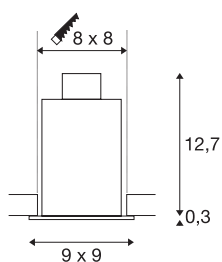

## KADUX 1

inbouwarmatuur, eenvlammig, QPAR51, hoekig, mat zwart, max. 50W, incl. clipveren

De KADUX inbouwarmaturen reeks heeft een robuuste behuizing met een al even hoogwaardige optiek. De lamphouders van deze GU10 hoogvolt uitvoering zijn kardinaal richtbaar, zodat de lichtbundel individueel kan worden gericht. Het KADUX 1 inbouwarmatuur wordt klaar voor de rechtstreekse aansluiting op 230V netspanning geleverd.

## TECHNISCHE GEGEVENS

Art.nr.	115510
Fitting	GU10
Aantal fittingen	1
Draai- of zwenkbaar	Draai- en kantelbaar
IP-code	IP 20
Montage	inbouw
Montagebeschrijving	plafond
Primaire nominale spanning	220-240V ~50/60Hz
Beschermingsklasse	I
Wattage	50 W
Kleur	zwart
Lichtuitlaat	direct
Lengte	9 cm
Breedte	9 cm
Hoogte	13 cm
Nettogewicht	0.373 kg
Brutogewicht	0.425 kg
Uitsparingsvorm	hoekig
Inbouw lengte	8 cm
Inbouwbreedte	8 cm
Inbouwdiepte	13 cm
BIG WHITE pagina	214