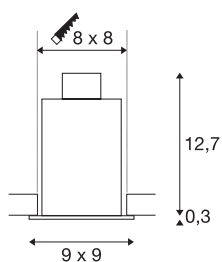

## KADUX 1

встраиваемый светильник, однорожковый, QPAR-51, квадратный, матовый черный, макс. 50 Вт, пружинные зажимы в комплекте

Серия встраиваемых светильников KADUX отличается прочным корпусом и привлекательной, высококачественной оптикой. Шарнирное соединение позволяет регулировать угол наклона держателей ламп этой высоковольтной версии GU10, что обеспечивает возможность индивидуальной настройки светового пучка. Встраиваемый светильник KADUX 1 можно напрямую подключать к сети напряжением 230 В.

## Технические характеристики

Тов. №	115510
Патрон	GU10
Количество патронов	1
С регулировкой наклона и поворота	С регулировкой угла наклона и возможностью вращения
IP Code	IP 20
Сборка	Встраиваемый
Детали сборки	Потолок
Номинальное первичное напряжение	220-240V ~50/60Hz
Класс защиты	I
Мощность	50 W
Цвет	черный
Световое отверстие	прямой
Длина	9 cm
Ширина	9 cm
Высота	13 cm
Вес нетто	0.373 kg
вес брутто	0.425 kg
Форма сечения	квадратный
Установочная длина	8 cm
Установочная ширина	8 cm
Установочная глубина	13 cm
BIG WHITE Seite	214