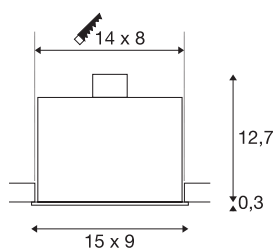

KADUX 2

vestavné svítidlo, dvě žárovky, QPAR51, obdélníkové, černé matné, max. 100 W, vč. upínacích pružin

Série vestavných svítidel KADUX se vyznačuje robustním pouzdem svítidla s odpovídajícím hodnotným charakterem a vzhledem. Držáky žárovky této vysokonapěťové verze GU10 jsou kardanově výklopné a umožňují tak individuální seřízení světelných kuželů. Vestavné svítidlo KADUX 2 se dodává připravené pro přímé připojení k síťovému napětí 230 V.

TECHNICKÁ DATA

Č. výrobku	115520
Objímka	GU10
Počet objímek	2
Otočné nebo výkyvné	otočné a výkyvné
Kód IP	IP 20
Montáž	Montáž
Podrobnosti montáže	Strop
Primární jmenovité napětí	220-240V ~50/60Hz
Třída ochrany	I
Příkon	50 W
Barva	černá
Výstup světla	přímé
Délka	15 cm
Šířka	9 cm
Výška	13 cm
Hmotnost netto	0.544 kg
Celková hmotnost	0.613 kg
Tvar výřezu	rohové
Vestavná délka	14 cm
Vestavná šířka	8 cm
Vestavná hloubka	13 cm
BIG WHITE strana	214