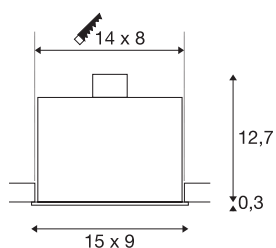

## KADUX 2

Einbauleuchte, zweiflämmig, QPAR51, rechteckig, schwarz matt, max. 100W, inkl. Clipfedern

Die KADUX Einbauleuchten Serie erscheint in einem robusten Leuchtgehäuse mit ansprechend hochwertiger Optik. Die Lampenhalter dieser GU10 Hochvoltversion sind kardanisch schwenkbar und erlauben so die individuelle Ausrichtung der Lichtkegel. Die KADUX 2 Einbauleuchte wird fertig für den direkten Anschluss an 230V Netzspannung geliefert.

## TECHNISCHE DATEN

Art. Nr.	115520
Fassung	GU10
Anzahl Fassungen	2
Dreh- oder Schwenkbar	tiltable
IP Code	IP 20
Montage	Einbau
Montagedetails	Decke
Primäre Nennspannung	220-240V ~50/60Hz
Schutzklasse	I
Wattage	50 W
Farbe	schwarz
Länge	15 cm
Breite	9 cm
Höhe	13 cm
Nettogewicht	0.544 kg
Bruttogewicht	0.613 kg
Ausschnittsform	quadratisch
Einbaulänge	14 cm
Einbaubreite	8 cm
Einbautiefe	13 cm
BIG WHITE Seite	214