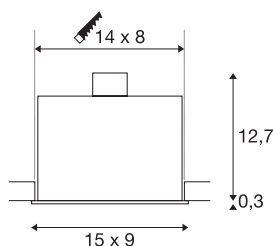

KADUX 2

innfelt spotlight, 2x spot, GU10/QPAR51, rektangulær, matt sort, maks. 100 W, inkl. klipsfjær

I KADUX-serien finner du innfelte downlight med robuste downlighthus i eksklusiv design. downlightholderne i denne GU10-230V-varianten kan dreiebar i alle retninger og gjør det mulig å stille inn lyset etter ønske. KADUX 2 innfelt downlight kan kobles direkte til 230 V nettspenning.

TEKNISKE DATA

Art.nr.	115520
EL nummer	3217178
Sokkel	GU10
Antall lyskilder	2
Drei- og svingbar	Roterbar og svingbar
IP-kode	IP 20
Montering	Innfelt montering
Montering detaljer	Tak
Primær merkespenning	220-240V ~50/60Hz
Kapslingsgrad	I
Systemeffekt	50 W
Farge	svart
Lysåpning	direkte
Lengde	15 cm
Bredde	9 cm
Høyde	13 cm
Nettvekt	0.544 kg
Bruttovekt	0.613 kg
Utsnittsfom	firkantet
Innfellingslengde	14 cm
Innfellingsbredde	8 cm
Innfellingsdybde	13 cm