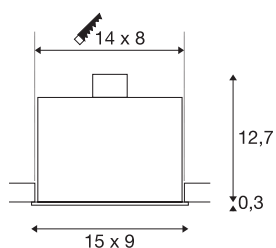

KADUX 2

inbouwarmatuur, tweevlammig, QPAR51, rechthoekig, mat zwart, max. 100W, incl. clipveren

De KADUX inbouwarmaturen reeks heeft een robuuste behuizing met een al even hoogwaardige optiek. De lamphouders van deze GU10 hoogvolt uitvoering zijn kardinaal richtbaar, zodat de lichtbundel individueel kan worden gericht. Het KADUX 2 inbouwarmatuur wordt klaar voor de rechtstreekse aansluiting op 230V netspanning geleverd.

TECHNISCHE GEGEVENS

Art.nr.	115520
Fitting	GU10
Aantal fittingen	2
Draai- of zwenkbaar	Draai- en kantelbaar
IP-code	IP 20
Montage	inbouw
Montagebeschrijving	plafond
Primaire nominale spanning	220-240V ~50/60Hz
Beschermingsklasse	I
Wattage	50 W
Kleur	zwart
Lichtuitlaat	direct
Lengte	15 cm
Breedte	9 cm
Hoogte	13 cm
Nettogewicht	0.544 kg
Brutogewicht	0.613 kg
Uitsparingsvorm	hoekig
Inbouw lengte	14 cm
Inbouwbreedte	8 cm
Inbouwdiepte	13 cm
BIG WHITE pagina	214