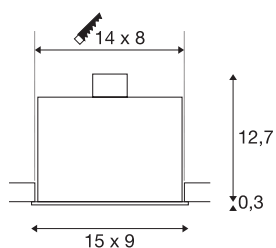

## KADUX 2

встраиваемый светильник, двухрожковый, QPAR51, прямоугольный, матовый черный, макс. 100 Вт, пружинные зажимы в комплекте

Серия встраиваемых светильников KADUX отличается прочным корпусом и привлекательной, высококачественной оптикой. Шарнирное соединение позволяет регулировать угол наклона держателей ламп этой высоковольтной версии GU10, что обеспечивает возможность индивидуальной настройки светового пучка. Встраиваемый светильник KADUX 2 можно напрямую подключать к сети напряжением 230 В.

### Технические характеристики

Тов. №	115520
Патрон	GU10
Количество патронов	2
С регулировкой наклона и поворота	С регулировкой угла наклона и возможностью вращения
IP Code	IP 20
Сборка	Встраиваемый
Детали сборки	Потолок
Номинальное первичное напряжение	220-240V ~50/60Hz
Класс защиты	I
Мощность	50 W
Цвет	черный
Световое отверстие	прямой
Длина	15 cm
Ширина	9 cm
Высота	13 cm
Вес нетто	0.544 kg
вес брутто	0.613 kg
Форма сечения	квадратный
Установочная длина	14 cm
Установочная ширина	8 cm
Установочная глубина	13 cm
BIG WHITE Seite	214