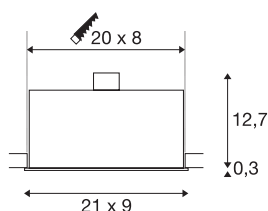

KADUX 3

vestavné svítidlo, tři žárovky, QPAR51, obdélníkové, černé matné, max. 150 W, vč. upínacích pružin

Série vestavných svítidel KADUX se vyznačuje robustním pouzdem svítidla s odpovídajícím hodnotným charakterem a vzhledem. Držáky žárovky této vysokonapěťové verze GU10 jsou kardanově výklopné a umožňují tak individuální seřízení světelných kuželů. Vestavné svítidlo KADUX 3 se dodává připravené pro přímé připojení k síťovému napětí 230 V.

TECHNICKÁ DATA

| | |
|---------------------------|-------------------|
| Č. výrobku | 115530 |
| Objímka | GU10 |
| Počet objímek | 3 |
| Otočné nebo výkyvné | otočné a výkyvné |
| Kód IP | IP 20 |
| Montáž | Montáž |
| Podrobnosti montáže | Strop |
| Primární jmenovité napětí | 220-240V ~50/60Hz |
| Třída ochrany | I |
| Příkon | 50 W |
| Barva | černá |
| Výstup světla | přímé |
| Délka | 21 cm |
| Šířka | 9 cm |
| Výška | 13 cm |
| Hmotnost netto | 0.751 kg |
| Celková hmotnost | 0.833 kg |
| Tvar výřezu | rohové |
| Vestavná délka | 20 cm |
| Vestavná šířka | 8 cm |
| Vestavná hloubka | 13 cm |
| BIG WHITE strana | 214 |