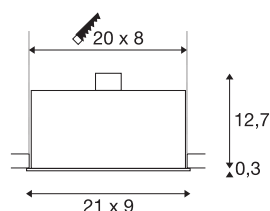

KADUX 3

incasso, triemissione, QPAR51, rettangolare, nero opaco, max. 150W, incl. clip di fissaggio

La serie di incassi KADUX si presenta in un alloggiamento robusto con estetica di alta qualità. I portalampada di questa versione GU10 ad alto voltaggio hanno un sistema cardanico che consente di orientare il cono luminoso. L'incasso KADUX 3 viene realizzato per il collegamento diretto alla rete elettrica da 230V.

DATI TECNICI

Articolo	115530
Numero di attacchi	3
Girevole od orientabile	Ruotabile e orientabile
Codice IP	IP 20
Montaggio	Incasso
Dettagli di montaggio	Soffitto
Tensione nominale primaria	220-240V ~50/60Hz
Classe isolamento	I
Wattaggio	50 W
Colore	nero
Emissione	diretto
Lunghezza	21 cm
Larghezza	9 cm
Altezza	13 cm
Peso netto	0.751 kg
Peso lordo	0.833 kg
Forma dello scasso	squadrata
Lunghezza d'incasso	20 cm
Larghezza d'incasso	8 cm
Profondità d'incasso	13 cm
BIG WHITE pagina	376