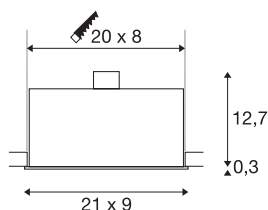

KADUX 3

innfelt spotlight, 3x spot, GU10/QPAR51, rektangulær, matt sort, maks. 150W, inkl. klipsfjær

I KADUX-serien finner du innfelte downlight med robuste downlighthus i eksklusiv design. downlightholderne i denne GU10-230V-varianten kan dreiebar i alle retninger og gjør det mulig å stille inn lyset etter ønske. KADUX 3 innfelt downlight kan kobles direkte til 230 V nettspenning.

TEKNISKE DATA

Art.nr.	115530
EL nummer	3255854
Sokkel	GU10
Antall lyskilder	3
Drei- og svingbar	Roterbar og svingbar
IP-kode	IP 20
Montering	Innfelt montering
Montering detaljer	Tak
Primær merkespenning	220-240V ~50/60Hz
Kapslingsgrad	I
Systemeffekt	50 W
Farge	svart
Lysåpning	direkte
Lengde	21 cm
Bredde	9 cm
Høyde	13 cm
Nettvekt	0.751 kg
Bruttovekt	0.833 kg
Utsnittsfom	firkantet
Innfellingslengde	20 cm
Innfellingsbredde	8 cm
Innfellingsdybde	13 cm