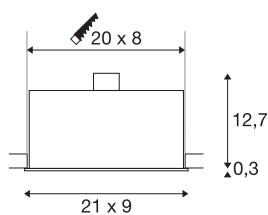

KADUX 3

inbouwarmatuur, geschikt voor drie lichtbronnen, QPAR51, rechthoekig, mat zwart, max. 150 W, incl. spiraalveerklemmen

De KADUX inbouwarmatuurserie verschijnt in een degelijke lampbehuizing met aantrekkelijke hoogwaardige uitsstraling. De lamphouders van deze GU10-hoogspanningsversie zijn in alle richtingen kantelbaar en maken zo de individuele afstelling van de lichtbundels mogelijk. De KADUX 3 inbouwarmatuur wordt kant en klaar voor directe aansluiting op 230 V netspanning geleverd.

TECHNISCHE SPECIFICATIES

Art.nr.	115530
Fitting	GU10
Aantal fittingen	3
Draai- of kantelbaar	Draai- en zwenkbaar
IP-code	IP 20
Montage	Inbouw
Montagebeschrijving	Plafond
Primaire nominale spanning	220-240V ~50/60Hz
Veiligheidsklasse	I
Wattage	50 W
Kleur	zwart
Lichtval	direct
Lengte	21 cm
Breedte	9 cm
Hoogte	13 cm
Nettogewicht	0.751 kg
Brutogewicht	0.833 kg
Vorm inbouwopening	vierkant
Inbouw lengte	20 cm
Inbouwbreedte	8 cm
Inbouwdiepte	13 cm
BIG WHITE pagina	214