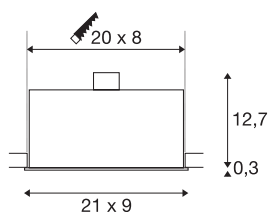

KADUX 3

встраиваемый светильник, трехрожковый, QPAR51, прямоугольный, матовый черный, макс. 150 Вт, пружинные зажимы в комплекте

Серия встраиваемых светильников KADUX отличается прочным корпусом и привлекательной, высококачественной оптикой. Шарнирное соединение позволяет регулировать угол наклона держателей ламп этой высоковольтной версии GU10, что обеспечивает возможность индивидуальной настройки светового пучка. Встраиваемый светильник KADUX 3 можно напрямую подключать к сети напряжением 230 В.

Технические характеристики

Тов. №	115530
Патрон	GU10
Количество патронов	3
С регулировкой наклона и поворота	С регулировкой угла наклона и возможностью вращения
IP Code	IP 20
Сборка	Встраиваемый
Детали сборки	Потолок
Номинальное первичное напряжение	220-240V ~50/60Hz
Класс защиты	I
Мощность	50 W
Цвет	черный
Световое отверстие	прямой
Длина	21 см
Ширина	9 см
Высота	13 см
Вес нетто	0.751 kg
вес брутто	0.833 kg
Форма сечения	квадратный
Установочная длина	20 см
Установочная ширина	8 см
Установочная глубина	13 см
BIG WHITE Seite	214