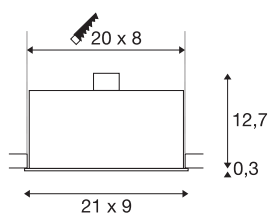

KADUX 3

luminaria empotrada, de tres llamas, QPAR51, rectangular, blanco mate, 150 W como máximo, incl. resortes de clip

La serie de luminarias empotradas KADUX aparece con una robusta caja de la luminaria con un atractivo aspecto de alta calidad. Los portalámparas de esta versión de alta tensión GU10 son orientables en cardán y permiten así la orientación individual de los conos luminosos. La luminaria empotrada KADUX 3 se entrega lista para su conexión directa a la tensión eléctrica de 230 V.

Datos técnicos

Art. N.º	115531
Número de casquillos	3
Giratoria u orientable	Giratoria y orientable
Código IP	IP 20
Montaje	Empotrado
Detalles de montaje	Techo
Voltaje nominal primario	220-240V ~50/60Hz
Clase de protección	I
Potencia	50 W
Color	blanco
Salida de la luz	Directa
Longitud	21 cm
Anchura	9 cm
Altura	13 cm
Peso neto	0.765 kg
Peso bruto	0.852 kg
Forma de la estructura	angular
Longitud de montaje	20 cm
Anchura de montaje	8 cm
Profundidad del montaje	13 cm
Página BIG WHITE	376