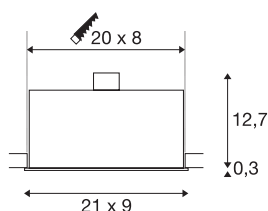

## KADUX 3

luminária de embutir, três lâmpadas, QPAR51, retangular, branco matizado, máx. 150W, incl. molas

A série de luminárias de embutir KADUX surge numa caixa de luminária robusta com um visual de elevada qualidade atraente. Os suportes de lâmpada desta versão GU10 de alta voltagem são articuláveis com suspensão por cardan, permitindo assim o alinhamento individual do cone de luz. A luminária de embutir KADUX 3 está preparada para ligação direta a uma tensão de rede de 230 V.

## DADOS TÉCNICOS

Ref. n.º	115531
Número de tomadas	3
Giratório ou Articulável	Rotativo e giratório
IP Code	IP 20
Montagem	Montagem de embutir
Pormenores da montagem	Teto
Tensão nominal primária	220-240V ~50/60Hz
Classe de proteção	I
Potência	50 W
Cor	branco
Saída de luz	direto
Comprimento	21 cm
Largura	9 cm
Altura	13 cm
Peso líquido	0.765 kg
Peso bruto	0.852 kg
Forma de recorte	rectangular
Comprimento de montagem	20 cm
Largura de montagem	8 cm
Profundidade de montagem	13 cm
Página BIG WHITE	376