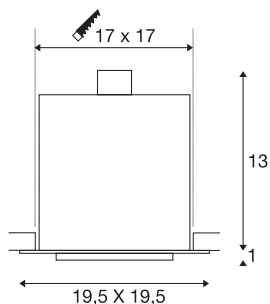

KADUX 1

vestavné svítidlo, jedna žárovka, QPAR111, hranaté, černé matné, max. 75 W

Série vestavných svítidel KADUX se vyznačuje robustním pouzdem svítidla s odpovídajícím hodnotným charakterem a vzhledem. Držáky žárovky této vysokonapěťové verze ES111 jsou kardanově výklopné a umožňují tak individuální seřízení světelných kuželů. Vestavné svítidlo KADUX 1 se dodává připravené pro přímé připojení k síťovému napětí 230 V.

TECHNICKÁ DATA

Č. výrobku	115540
Objímka	GU10
Žárovky	QPAR111
Počet objímek	1
Včetně žárovek	Nie
Otočné nebo výkyvné	otočné a výkyvné
Kód IP	IP 20
Montáž	Montáž
Podrobnosti montáže	Strop
Primární jmenovité napětí	220-240V ~50/60Hz
Třída ochrany	I
Příkon	75 W
Barva	černá
Výstup světla	přímé
Délka	19.5 cm
Šířka	19.5 cm
Výška	14 cm
Hmotnost netto	1.129 kg
Celková hmotnost	1.495 kg
Tvar výřezu	rohové
Vestavná délka	17 cm
Vestavná šířka	17 cm

Vestavná hloubka	15 cm
BIG WHITE strana	215

Doporučená žárovka

1005274	QPAR111 GU10 , LED světelný zdroj transparentní 8 W 2700 K CRI 90 38°
1005298	LED žárovka , QPAR111 GU10 12 W 680 lm 3000 K CRI90 55° stmívatelná
1005297	LED žárovka , QPAR111 GU10 12 W 670 lm 2700 K CRI90 55° stmívatelná
1005299	LED žárovka , QPAR111 GU10 12 W 750 lm 4000 K CRI90 55° stmívatelná