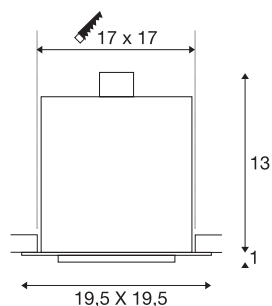

KADUX

Einbauleuchte, einflammig, QPAR111, eckig, schwarz matt, max. 75W

Die KADUX Einbauleuchten Serie erscheint in einem robusten Leuchtgehäuse mit ansprechend hochwertiger Optik. Die Lampenhalter dieser ES111 Hochvoltversion sind kardanisch schwenkbar und erlauben so die individuelle Ausrichtung der Lichtkegel. Die KADUX 1 Einbauleuchte wird fertig für den direkten Anschluss an 230V Netzspannung geliefert.

TECHNISCHE DATEN

Art. Nr.	115540
Fassung	GU10
Leuchtmittel	QPAR111
Anzahl Fassungen	1
Leuchtmittel inklusive	Nein
Dreh- oder Schwenkbar	tiltable
IP Code	IP 20
Montage	Einbau
Montagedetails	Decke
Primäre Nennspannung	220-240V ~50/60Hz
Schutzklasse	I
Wattage	75 W
Farbe	schwarz
Lichtaustritt	direkt
Länge	19.5 cm
Breite	19.5 cm
Höhe	14 cm
Nettogewicht	1.129 kg
Bruttogewicht	1.495 kg
Ausschnittsform	quadratisch
Einbaulänge	17 cm
Einbaubreite	17 cm

Einbautiefe	15 cm
BIG WHITE Seite	215

Leuchtmittlempfehlung

1005274	QPAR111 GU10 , LED Leuchtmittel transparent 8W 2700K CRI90 38°
1005298	LED-Leuchtmittel , QPAR- 111 GU10 12W 680lm 3000K CRI90 55° Dimm- bar
1005297	LED-Leuchtmittel , QPAR- 111 GU10 12W 670lm 2700K CRI90 55° Dimm- bar
1005299	LED-Leuchtmittel , QPAR- 111 GU10 12W 750lm 4000K CRI90 55° Dimm- bar