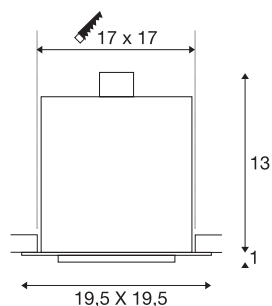

## KADUX 1

vestavné svítidlo, jedna žárovka, QPAR111, hranaté, kartáčovaný Al, max. 75 W

Série vestavných svítidel KADUX se vyznačuje robustním pouzdem svítidla s odpovídajícím hodnotným charakterem a vzhledem. Držáky žárovky této vysokonapěťové verze ES111 jsou kardanově výklopné a umožňují tak individuální seřízení světelných kuželů. Vestavné svítidlo KADUX 1 se dodává připravené pro přímé připojení k síťovému napětí 230 V.

## TECHNICKÁ DATA

Č. výrobku	115546
Žárovky	QPAR111
Počet objímek	1
Včetně žárovek	Nie
Otočné nebo výkyvné	otočné a výkyvné
Kód IP	IP 20
Montáž	Montáž
Podrobnosti montáže	Strop
Primární jmenovité napětí	220-240V ~50/60Hz
Třída ochrany	I
Příkon	75 W
Barva	hliník
Výstup světla	přímé
Délka	19.5 cm
Šířka	19.5 cm
Výška	14 cm
Hmotnost netto	1.114 kg
Celková hmotnost	1.541 kg
Tvar výřezu	rohové
Vestavná délka	17 cm
Vestavná šířka	17 cm
Vestavná hloubka	15 cm