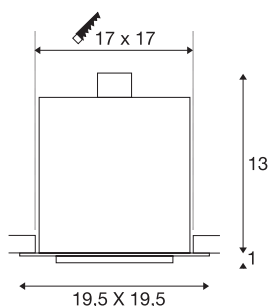

KADUX 1

innfelt spotlight, 1x spot, QPAR111, firkantet, børstet aluminium, maks. 75 W

I KADUX-serien finner du innfelte armatur med robuste armaturhus i eksklusiv design. armaturholderne i denne ES111-230V-varianten kan dreiebar i alle retninger og gjør det mulig å stille inn lyset etter ønske. KADUX 1 innfelt armatur kan kobles direkte til 230 V nettspenning.

TEKNISKE DATA

Art.nr.	115546
Lyskilde	QPAR111
Antall lyskilder	1
Lyskilder inkludert	Nei
Drei- og svingbar	Roterbar og svingbar
IP-kode	IP 20
Montering	Innfelt montering
Montering detaljer	Tak
Primær merkespenning	220-240V ~50/60Hz
Kapslingsgrad	I
Systemeffekt	75 W
Farge	aluminium
Lysåpning	direkte
Lengde	19.5 cm
Bredde	19.5 cm
Høyde	14 cm
Nettvekt	1.114 kg
Bruttovekt	1.541 kg
Utsnittsfom	firkantet
Innfellingslengde	17 cm
Innfellingsbredde	17 cm
Innfellingsdybde	15 cm